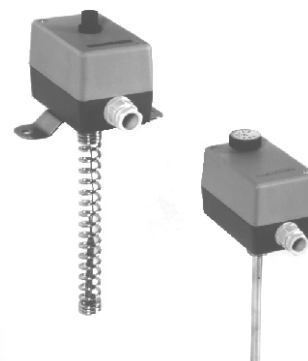

De thermostaten type TV en TZ zijn geschikt voor de regeling en beveiliging van vloeistoffen en niet corrosieve gassen in verwarming en lucht-conditionering installaties. Ze zijn meer bepaald voorzien voor elektrische weerstanden van het type DIN 57100 ( ref 420).

*Les thermostats type TV et TZ sont conçus pour la régulation et le contrôle de sécurité des liquides et des gaz non corrosifs dans les installations de chauffage et de conditionnement d'air. Ils sont plus particulièrement adaptés aux résistances électriques type DIN 57 100 (réf 420) .*

**Behuizing** : IP54, kunststof

**Voeler** : 120 mm huls (TV) of 120 mm veer voor montage in kanaal (TZ)

**Micro-switch** : contact inverseur unipolaire C1 = 16(1,5)A/250 VAC, C1-2 = 6(1)A/ 400 VAC

**Température d'ambiance max.** : 60 °C (à la sonde 65°C)

**Différentiel** : voir tableau comparatif

**Boîtier** : IP 54: plastique

**Sonde** : gaine 120 mm (TV) ou ressort de 120 mm pour montage en gaine (TZ)