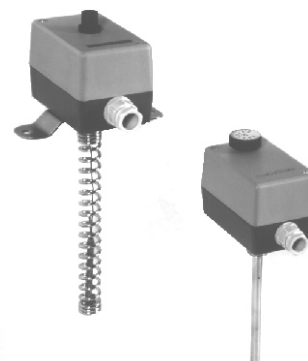

De thermostaten type TV en TZ zijn geschikt voor de regeling en beveiliging van vloeistoffen en niet corrosieve gasen in verwarming en lucht-conditionering installaties. Ze zijn meer bepaald voorzien voor elektrische weerstanden van het type DIN 57100 ( ref 420).

*Les thermostats type TV et TZ sont conçus pour la régulation et le contrôle de sécurité des liquides et des gaz non corrosifs dans les installations de chauffage et de conditionnement d'air. Ils sont plus particulièrement adaptés aux résistances électriques type DIN 57 100 (réf 420) .*

**Behuizing** : IP54, kunststof

**Voeler** : 120 mm huls (TV) of 120 mm veer voor montage in kanaal (TZ)

**Micro-switch** : contact inverseur unipolaire C1 = 16(1,5)A/250 VAC, C1-2 = 6(1)A/ 400 VAC

**Température d'ambiance max.** : 60 °C (à la sonde 65°C)

**Différentiel** : voir tableau comparatif

**Boîtier** : IP 54: plastique

**Sonde** : gaine 120 mm (TV) ou ressort de 120 mm pour montage en gaine (TZ)